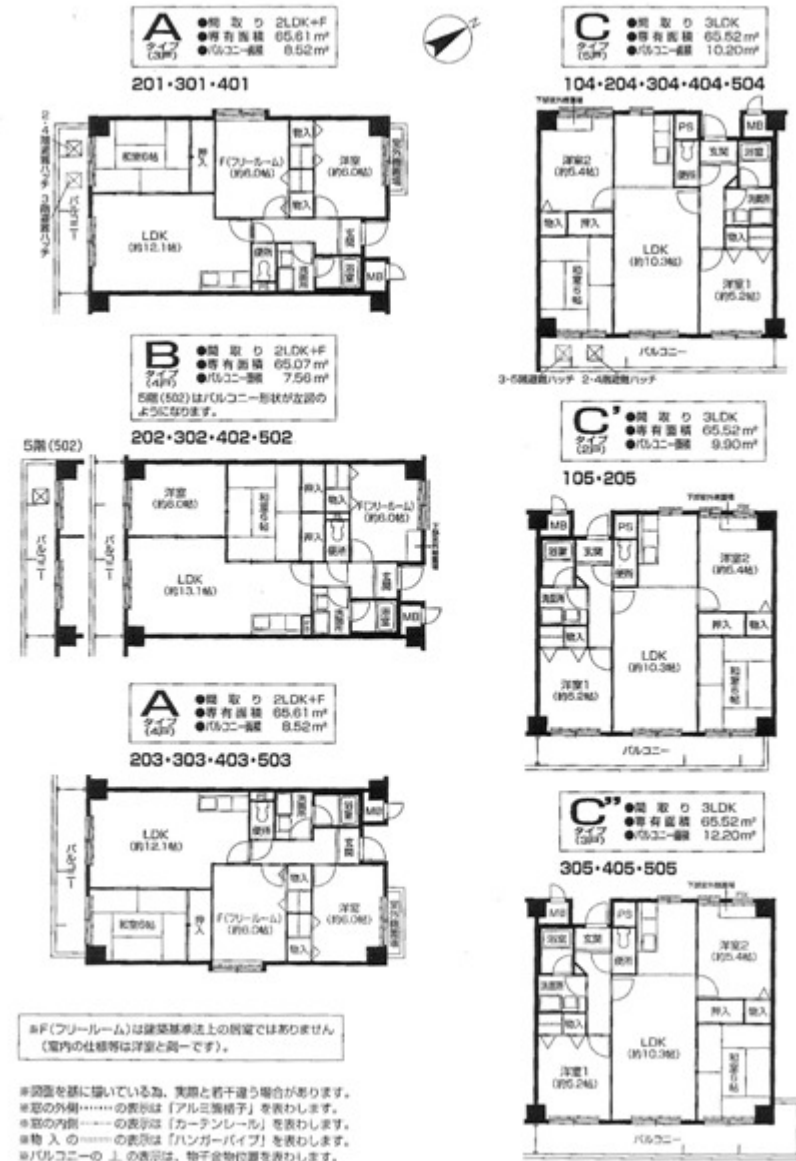

# グレイスコート深井

## 建築概要

所在地/堺市中区深井水池町3143  
 交通/泉北高速鉄道線『深井駅』徒歩5分  
 構造/鉄筋コンクリート造  
 専有面積/65.07㎡～65.61㎡  
 契約家賃/9.8万円～10.8万円  
 入居者負担額/9.8万円～10.8万円  
 敷金/29.4万円～32.4万円  
 共益費/8000円  
 管理開始日/平成11年3月  
 総戸数21戸 地上5階建