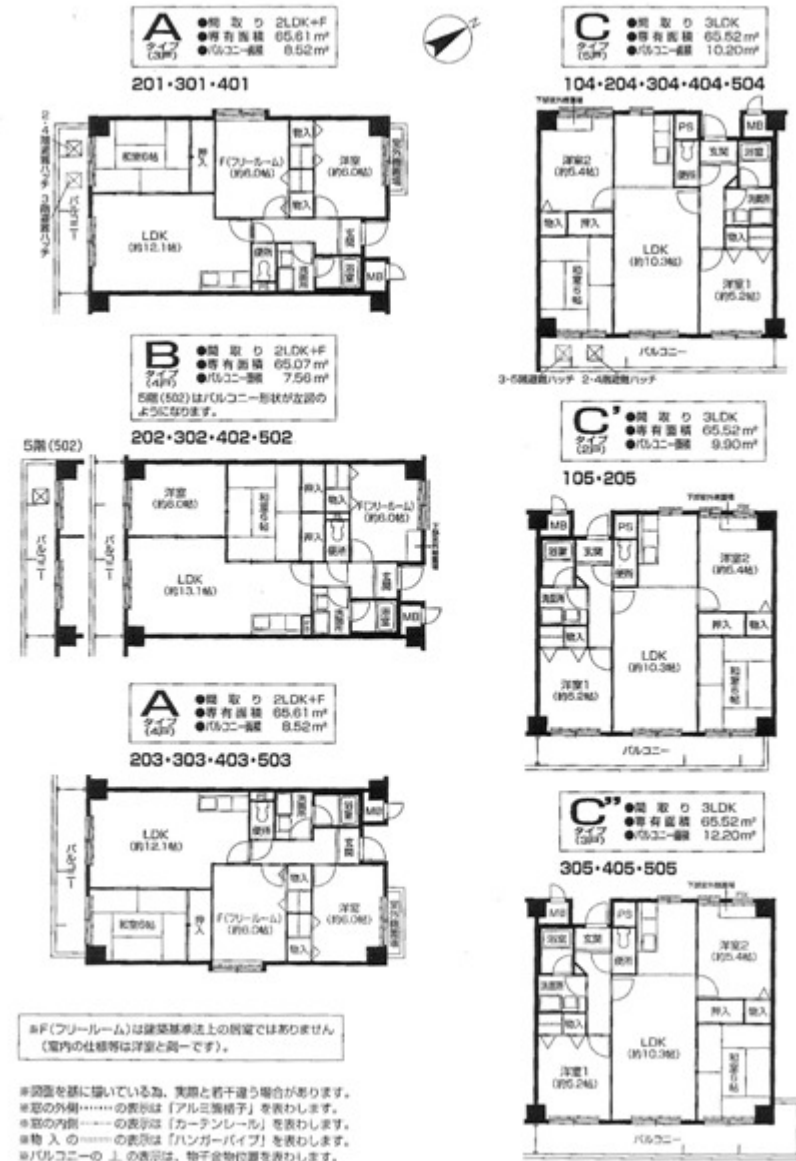

グレイスコート深井

建築概要

所在地/堺市中区深井水池町3143
 交通/泉北高速鉄道線『深井駅』徒歩5分
 構造/鉄筋コンクリート造
 専有面積/65.07㎡～65.61㎡
 契約家賃/9.8万円～10.8万円
 入居者負担額/9.8万円～10.8万円
 敷金/29.4万円～32.4万円
 共益費/8000円
 管理開始日/平成11年3月
 総戸数21戸 地上5階建

物件設備

エレベーター BS
 シャンプードレッサー オートロック 浴室乾燥機
 ケーブルTV ケーブルNET NTT光 au光

Room plan

SEIWA 生和不動産保証 特優賃部

大阪特優賃ねっと

検索

〒577-0012 大阪府東大阪市長田東3丁目1番25号 宅地建物取引業 国土交通大臣(3)第7444号 TEL 06-6744-0039 TEL 06-6744-3633